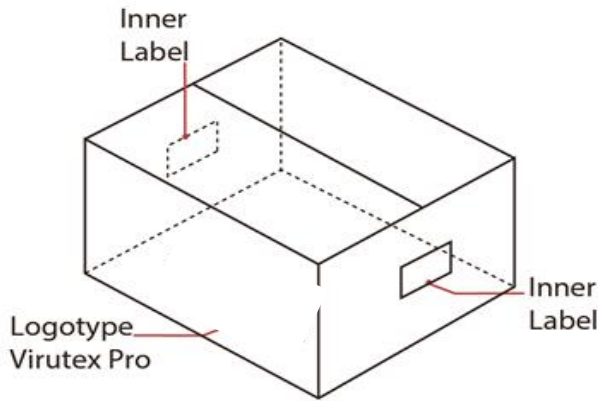

FICHA DE PRODUCTO

NOMBRE DEL PRODUCTO: CARRITO ESCURRIDOR TASK PRO 36 LTS

INFORMACIÓN LOGÍSTICA

CAJA INNER