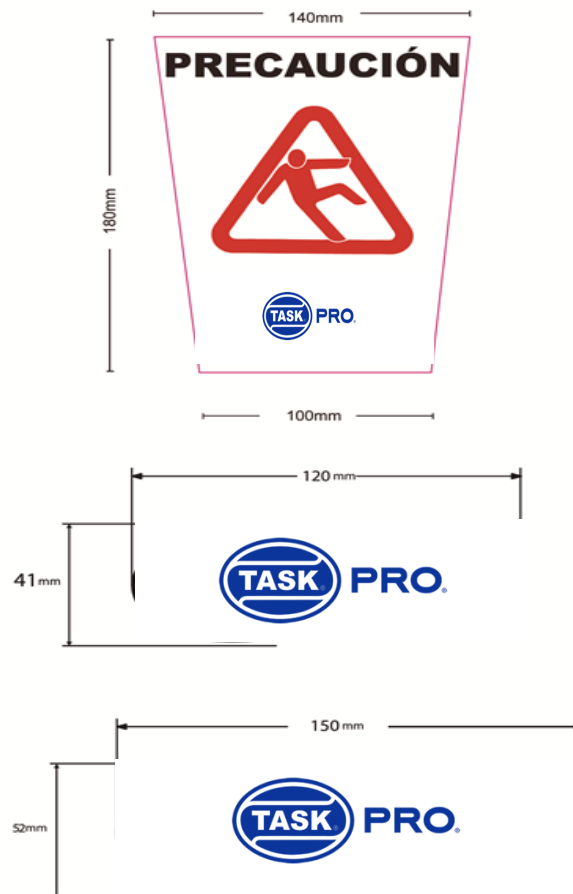

FICHA DE PRODUCTO

NOMBRE DEL PRODUCTO: CARRITO ESCURRIDOR TASK PRO 36 LTS

SERIOGRAFÍA U OTROS DETALLES DEL PRODUCTO TERMINADO

NOTAS:

FICHA DE PRODUCTO

NOMBRE DEL PRODUCTO: CARRITO ESCURRIDOR TASK PRO 36 LTS

ESPECIFICACIONES PACKAGING

PACKAGING UNITARIO

DESCRIPCIÓN MATERIAL DE ENVASE

Packaging	Caja
Material	
Reciclable	0
Largo(cm)	53
Ancho (cm)	45
Alto (cm)	37
Peso(gr.)	804

NOT APPLY

NOT APPLY

NOTAS: