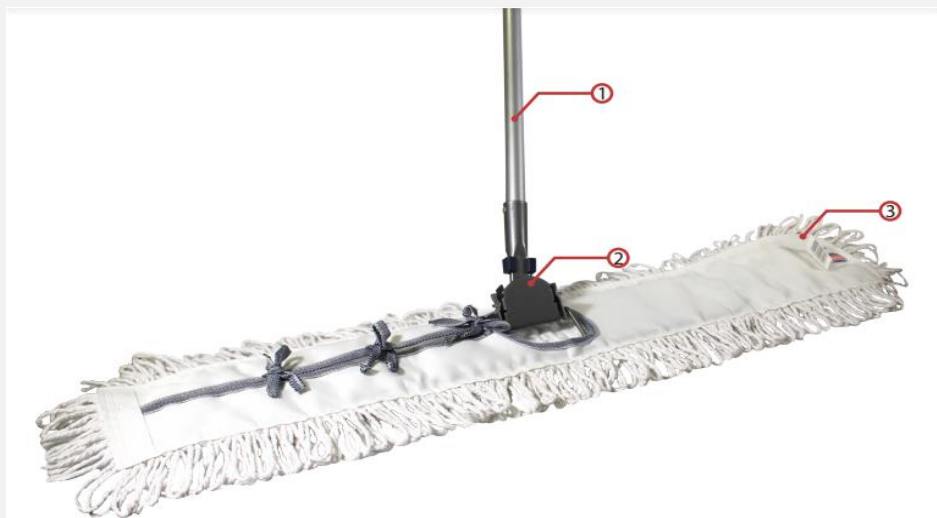

		FICHA TÉCNICA DE PRODUCTO TERMINADO						
PRODUCTO:	MOPA TIPO AVION 90 CMS TASK PRO CON CABO 1.60		CODIGO:	1003175				
INFORMACIÓN COMERCIAL								
DESCRIPCIÓN			INFORMACIÓN DEL PRODUCTO					
<p align="center">MOPA AVIÓN DE ALGODÓN 90 CMS. GRACIAS A SU SUPERFICIE PLANA Y FIBRAS EN BOUCLÉ ATRAPA POLVO DE FORMA HOMOGÉNEA. FRACCIONAMIENTO 10 UNIDADES.</p>			CÓDIGO	1003175				
			EAN 13	770314703175-5				
			DUN 14	1770314703175-2				
			FRACCIONAMIENTO	10				
			SUB FRACCIONAMIENTO	N/A				
			GRUPO/FAMILIA	FV750				
			COMPRA/MANUFACTURADO	MANUFACTURADO				
			PAÍS DE ORIGEN	COLOMBIA				
CARACTERÍSTICAS DEL PRODUCTO	RECOMENDACIONES DE USO		ORIGEN FABRICACIÓN	COLOMBIA				
CABO METÁLICO PINTADO DE 1,60 MTS CON EMPUÑADURA DE GOMA EVA MOPA 100% ALGODÓN BOUCLÉ. COSTURAS REFORZADAS.	ESPECIALMENTE RECOMENDADO EN GRANDES SUPERFICIES.		PARTIDA ARANCELARIA	N/A				
			DURACIÓN DEL PRODUCTO	N/A				
IMAGEN DEL PRODUCTO			COMPONENTES					
								
DIMENSIONES GENERALES DEL PRODUCTO			LISTA DE COMPONENTES					
	SIN PACKAGING	CON PACKAGING	A MOPA					
LARGO	155 mm	155 mm	B CABO					
ANCHO	120 mm	120 mm						
ALTO	1,600 mm	1,600 mm						
PESO	1,168 gr	1,171 gr						
LISTA DE PARTES								
N°	COD SP	DESCRIPCIÓN	DIMENSIONES (mm)	ESPESOR (mm)	MATERIAL	PESO	COLOR	TERMINACIÓN
					poliéster		natural	
					algodón		blanco	
					acero		plata	
NOTAS:								HOJA 1 DE 6

 Línea de Marca_Colil Blue

 Línea de Contorno_Blue

NOTAS:

PRODUCTO: MOPA TIPO AVION 90 CMS TASK PRO CON CABO 1.60

CODIGO: 1003175

ESPECIFICACIONES DEL PACKAGING

PACKAGING UNITARIO

DESCRIPCIÓN MATERIAL DE ENVASE