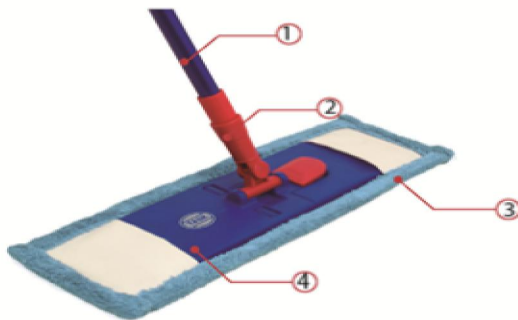

FICHA DE PRODUCTO

NOMBRE DEL PRODUCTO: MOPA PLANA MICROFIBRA TASK SET 43 CM

INFORMACIÓN COMERCIAL

DESCRIPCIÓN	INFORMACIÓN DEL PRODUCTO
Los filamentos de la Microfibra atrapan en su interior partículas de polvo y líquido en una sola pasada sin necesidad de químicos ni detergentes. Su uso en seco permite atrapar la suciedad por estática evitando que el polvo se levante, disperse o arrastre. Mientras que su uso en húmedo permite remover la suciedad adherida de manera fácil y eficiente. Elimina marcas y restaura el brillo.	EAN 13 7703147032127
	DUN14 17703147032124
	DUN INTERMEDIO
	CÓDIGO 1003212
	FRACCIONAMIENTO 12
	SUBFRACCIONAMIENTO
	GRUPO / FAMILIA FVCOL
	COMPRADO / MANUFACTURADO RTS
	PAÍS ORIGEN China
	ORIGEN FABRICACIÓN China
	PARTIDA ARANCELARIA
	DURACIÓN DEL PRODUCTO

CARACT. TÉCNICAS

Base :39.5*9cm ~ Pad :41.5*11,5cm ~ Cabo : 68~120cm (telescopio)

RECOMENDACIONES DE USO

Madera Laminados Parquet

IMAGEN DEL PRODUCTO

COMPONENTES

DIMENSIONES GENERALES DEL PRODUCTO

	Con Packaging	Sin Packaging
Largo	45 mm	140 mm
Ancho	140 mm	450 mm
Alto	970 mm	1280 mm
Peso	477 grs	430 grs

LISTA DE COMPONENTES

LISTA DE PARTES

N	Código SP	Descripción	Dimensión(mm)	Espesor(mm)	Material	Peso(gr)	Color	Terminación
1		Cabo	Ø25 x 675-1200		Acero	203	Azul/rojo	
2		Union Cabo	46xØ28x95		PP	0	Rojo	
3		Gancho mopa	Ø22.5x7		PP	0	Rojo	
4		Interruptor	45x35x8		PP	0	Rojo	
5		Mopa	150x440		10 100% PL	80	Azul	

NOTAS:

HOJA
1 de 6